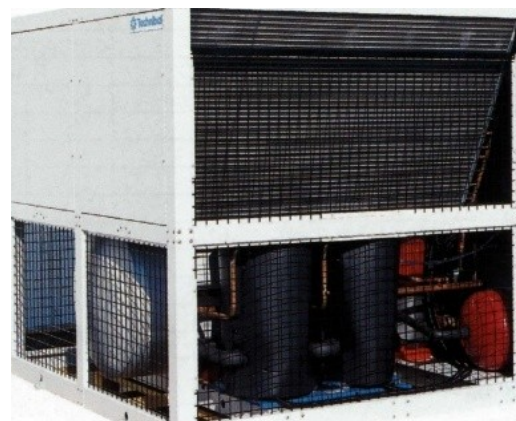

Chiller 124kW

(Agregat racire apa cu kit hidraulic inclus – sistem aer/apa).

Model **CMHGV 2124**, marca **Technibel**,

Caracteristici constructive si functionale generale:

- Presiune hidraulica ridicata.
- Constructie compacta.
- Componente de inalta calitate.
 - Compresor scroll cu izolatie fonica.
 - Schimbator de caldura pentru aer cu tevi de cupru si aripioare din aluminiu.
 - Ventilator axial cu comanda variabila a vitezei.
 - Schimbator de caldura apa - Freon in placi din otel inox AISI 316 L, izolat termic.
- Sistem de comanda (inclusiv tablou electric).
- Operare si intretinere simplificate.
- **Echipamentul include in varianta standard urmatoarele:**
 - Intrerupator general ON/OFF.
 - Ajustare controlata a presiunii in sistem.
 - Intreruptoare de presiune maxim si minim.
 - Intreruptor debit apa.
 - Tester de ordine a fazelor.
 - Pompa de circulatie cu robinet de reglare
 - Vas de expansiune
 - Supapa de presiune
 - Aerisitor
 - Manometru apa
 - Filtru hidraulic
 - Grila de protectie a schimbatorului

Caracteristici tehnice :

Capacitate racire	124 kW
EER – Rata eficienta energetica	2.41 (W/W)
Putere nominala	55.4 Kw
Curent maxim absorbit	117 A
Curent maxim la pornire	240 A
Debit nominal de apa	21.3 mc/h
Presiune disponibila la pompa	230 kPa
Tensiune de alimentare	400 V/3Ph+N+E/50 Hz.
Temperatura nominala intrare apa	+ 12°C
Temperatura nominala iesire apa	+7°C
Domeniu de operare (Temp. intrare aer in condensator)	-10°C ÷ + 45°C
Domeniu de operare (Temp. iesire apa)	+4°C ÷ 20°C
Nr.circuite de racire	2
Numar compresoare	2 x 2
Dimensiuni L x l x h	2000 x 2200 x 1550mm
Greutate	1550kg

Obs: Chillerul model CMHGV 2124 are inclus un tanc de apa cu capacitatea de 560 l si kit hidraulic.

Chiller CMHG 2124 (inclusiv kit hidraulic si tanc apa 560 litri)	15800eur, fara TVA
---	---------------------------